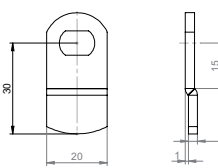

Offset Cams

ASSA ABLOY
Standard Hole Dimensions

Catch 03 A30 B4 D0
490606

Catch 13 A33,5 B8,5 D0
390044

Catch 14 A33,5 B8,5 D90
390045

Catch 06 A38 D90
390054

Catch 20 A28 B13 D0
390058

Catch 56 A30 B3 D0
390061

Catch 64 A38 B8,5 D0
390062

Catch 74 A30 B8,5 D0
390069

Catch 76 A41 B8,5 D0
490880

Catch 86 A49 B5 D0
490842

Catch 87 A33,5 B6 D0
490847

Catch 95 A30 B3 D0
490890

Catch 99 A39 B13 D0
490907

Catch 103 A30 B1 D0
490926

Catch A28 B13 D0
390070

Catch A38 B3 D90
492035

Catch A34 B13 D90
491476

Catch A41 B6,5 D90
491498

Catch A39 B6,5 D0
492869

Catch A44 B3 D0
492877

Catch A35 B6 D0
492358

Catch A27,5 B1 D0
492398