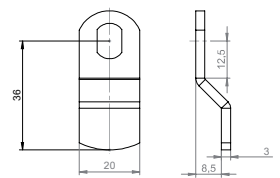

Offset Cams

ASSA ABLOY
Standard Hole Dimensions

Catch 03 A30 B4 D0
490606

Catch 13 A33,5 B8,5 D0
390044

Catch 14 A33,5 B8,5 D90
390045

Catch 06 A38 D90
390054

Catch 20 A28 B13 D0
390058

Catch 56 A30 B3 D0
390061

Catch A28 B13 D0
390070

Catch A38 B3 D90
492035

Catch A34 B13 D90
491476

Catch A41 B6,5 D90
491498

Catch A39 B6,5 D0
492869

Catch A44 B3 D0
492877

Catch A35 B6 D0
492358

Catch A27,5 B1 D0
492398

Catch A25,5 B5 D0
492635

Catch A22,5 B7 D0
492636

Catch A36 B8,5 D90
492841

Offset Cams

Catch A39 B17 D90
492852

Catch A41 B8,5 D90
492455

Catch A54 B4 D90
492822

Catch A38 B1,5 D0
492997