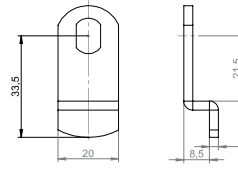

Offset Cams

ASSA ABLOY
Standard Hole Dimensions

Catch 03 A30 B4 D0
490606

Catch 13 A33,5 B8,5 D0
390044

Catch 14 A33,5 B8,5 D90
390045

Catch 06 A38 D90
390054

Catch 20 A28 B13 D0
390058

Catch 56 A30 B3 D0
390061

Catch 64 A38 B8,5 D0
390062

Catch 74 A30 B8,5 D0
390069

Catch 76 A41 B8,5 D0
490880

Catch 86 A49 B5 D0
490842

Catch 87 A33,5 B6 D0
490847

Catch 95 A30 B3 D0
490890

Catch 99 A39 B13 D0
490907

Catch 103 A30 B1 D0
490926