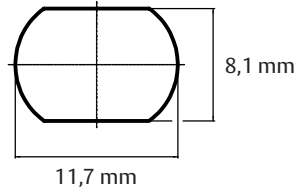

Offset Cams

ASSA ABLOY
Standard Hole Dimensions

Catch 03 A30 B4 D0
490606

Catch 13 A33,5 B8,5 D0
390044

Catch 14 A33,5 B8,5 D90
390045

Catch 06 A38 D90
390054

Catch 20 A28 B13 D0
390058

Catch 56 A30 B3 D0
390061

Catch 64 A38 B8,5 D0
390062

Catch 74 A30 B8,5 D0
390069

Catch 76 A41 B8,5 D0
490880

Catch 86 A49 B5 D0
490842

Catch 87 A33,5 B6 D0
490847

Catch 95 A30 B3 D0
490890

Catch 99 A39 B13 D0
490907

Catch 103 A30 B1 D0
490926