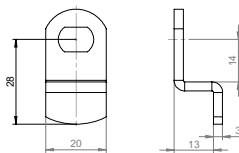

Offset Cams

ASSA ABLOY
Standard Hole Dimensions

Catch 03 A30 B4 D0
490606

Catch 13 A33,5 B8,5 D0
390044

Catch 14 A33,5 B8,5 D90
390045

Catch 06 A38 D90
390054

Catch 20 A28 B13 D0
390058

Catch 56 A30 B3 D0
390061

Catch 64 A38 B8,5 D0
390062

Catch 74 A30 B8,5 D0
390069

Catch 76 A41 B8,5 D0
490880

Catch 86 A49 B5 D0
490842

Catch 87 A33,5 B6 D0
490847

Catch 95 A30 B3 D0
490890

Catch 99 A39 B13 D0
490907

Catch 103 A30 B1 D0
490926