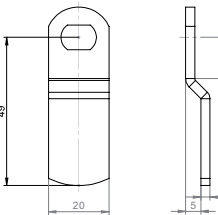

Offset Cams

ASSA ABLOY
Standard Hole Dimensions

Catch 03 A30 B4 D0
490606

Catch 13 A33,5 B8,5 D0
390044

Catch 14 A33,5 B8,5 D90
390045

Catch 06 A38 D90
390054

Catch 20 A28 B13 D0
390058

Catch 56 A30 B3 D0
390061

Catch 64 A38 B8,5 D0
390062

Catch 74 A30 B8,5 D0
390069

Catch 76 A41 B8,5 D0
490880

Catch 86 A49 B5 D0
490842

Catch 87 A33,5 B6 D0
490847

Catch 95 A30 B3 D0
490890

Catch 99 A39 B13 D0
490907

Catch 103 A30 B1 D0
490926