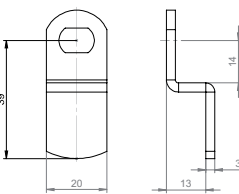

Offset Cams

ASSA ABLOY
Standard Hole Dimensions

Catch 03 A30 B4 D0
490606

Catch 13 A33,5 B8,5 D0
390044

Catch 14 A33,5 B8,5 D90
390045

Catch 06 A38 D90
390054

Catch 20 A28 B13 D0
390058

Catch 56 A30 B3 D0
390061

Catch 64 A38 B8,5 D0
390062

Catch 74 A30 B8,5 D0
390069

Catch 76 A41 B8,5 D0
490880

Catch 86 A49 B5 D0
490842

Catch 87 A33,5 B6 D0
490847

Catch 95 A30 B3 D0
490890

Catch 99 A39 B13 D0
490907

Catch 103 A30 B1 D0
490926

Catch 106 A25 B8,5 D90
490963

Catch 109 A38 B3 D0
490973

Offset Cams

Catch 3155 A34 B13 D0
491210

Catch 3157 A24 B4 D0
491221

Catch A36 B16,5 D0
491317

Catch 3170 A28 B10,5 D0
491331

Catch A35 B6 D0
491904

Catch A28 B13 D0
390070

Catch A38 B3 D90
492035

Catch A34 B13 D90
491476

Catch A41 B6,5 D90
491498

Catch A39 B6,5 D0
492869

Catch A44 B3 D0
492877

Catch A35 B6 D0
492358

Catch A27,5 B1 D0
492398