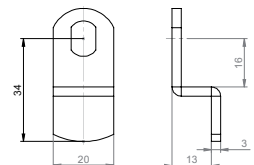

Offset Cams

ASSA ABLOY
Standard Hole Dimensions

Catch 03 A30 B4 D0
490606

Catch 13 A33,5 B8,5 D0
390044

Catch 14 A33,5 B8,5 D90
390045

Catch 06 A38 D90
390054

Catch 20 A28 B13 D0
390058

Catch 56 A30 B3 D0
390061

Catch 64 A38 B8,5 D0
390062

Catch 74 A30 B8,5 D0
390069

Catch 76 A41 B8,5 D0
490880

Catch 86 A49 B5 D0
490842

Catch 87 A33,5 B6 D0
490847

Catch 95 A30 B3 D0
490890

Catch 99 A39 B13 D0
490907

Catch 103 A30 B1 D0
490926

Catch 106 A25 B8,5 D90
490963

Catch 109 A38 B3 D0
490973

Offset Cams

Catch 3155 A34 B13 D0
491210

Catch 3157 A24 B4 D0
491221

Catch A36 B16,5 D0
491317

Catch 3170 A28 B10,5 D0
491331

Catch A35 B6 D0
491904

Catch A28 B13 D0
390070

Catch A38 B3 D90
492035

Catch A34 B13 D90
491476

Catch A41 B6,5 D90
491498

Catch A39 B6,5 D0
492869

Catch A44 B3 D0
492877

Catch A35 B6 D0
492358

Catch A27,5 B1 D0
492398