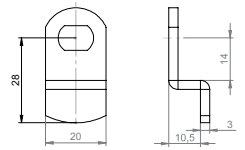

Offset Cams

ASSA ABLOY
Standard Hole Dimensions

Catch 03 A30 B4 D0
490606

Catch 13 A33,5 B8,5 D0
390044

Catch 14 A33,5 B8,5 D90
390045

Catch 06 A38 D90
390054

Catch 20 A28 B13 D0
390058

Catch 56 A30 B3 D0
390061

Catch 64 A38 B8,5 D0
390062

Catch 74 A30 B8,5 D0
390069

Catch 76 A41 B8,5 D0
490880

Catch 86 A49 B5 D0
490842

Catch 87 A33,5 B6 D0
490847

Catch 95 A30 B3 D0
490890

Catch 99 A39 B13 D0
490907

Catch 103 A30 B1 D0
490926

Catch 106 A25 B8,5 D90
490963

Catch 109 A38 B3 D0
490973

Offset Cams

Catch 3155 A34 B13 D0
491210

Catch 3157 A24 B4 D0
491221

Catch A36 B16,5 D0
491317

Catch 3170 A28 B10,5 D0
491331

Catch A35 B6 D0
491904

Catch A28 B13 D0
390070

Catch A38 B3 D90
492035

Catch A34 B13 D90
491476

Catch A41 B6,5 D90
491498

Catch A39 B6,5 D0
492869

Catch A44 B3 D0
492877

Catch A35 B6 D0
492358

Catch A27,5 B1 D0
492398