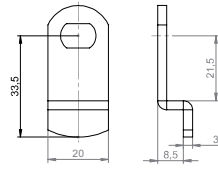

Offset Cams

ASSA ABLOY
Standard Hole Dimensions

Catch 03 A30 B4 D0
490606

Catch 13 A33,5 B8,5 D0
390044

Catch 14 A33,5 B8,5 D90
390045

Catch 06 A38 D90
390054

Catch 20 A28 B13 D0
390058

Catch 56 A30 B3 D0
390061

Catch 64 A38 B8,5 D0
390062

Catch 74 A30 B8,5 D0
390069

Catch 76 A41 B8,5 D0
490880

Catch 86 A49 B5 D0
490842

Catch 87 A33,5 B6 D0
490847

Catch 95 A30 B3 D0
490890

Catch 99 A39 B13 D0
490907

Catch 103 A30 B1 D0
490926