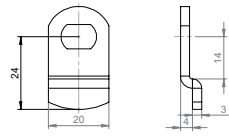

Offset Cams

ASSA ABLOY
Standard Hole Dimensions

Catch 03 A30 B4 D0
490606

Catch 13 A33,5 B8,5 D0
390044

Catch 14 A33,5 B8,5 D90
390045

Catch 06 A38 D90
390054

Catch 20 A28 B13 D0
390058

Catch 56 A30 B3 D0
390061

Catch 64 A38 B8,5 D0
390062

Catch 74 A30 B8,5 D0
390069

Catch 76 A41 B8,5 D0
490880

Catch 86 A49 B5 D0
490842

Catch 87 A33,5 B6 D0
490847

Catch 95 A30 B3 D0
490890

Catch 99 A39 B13 D0
490907

Catch 103 A30 B1 D0
490926

Catch 106 A25 B8,5 D90
490963

Catch 109 A38 B3 D0
490973

Offset Cams

Catch 3155 A34 B13 D0
491210

Catch 3157 A24 B4 D0
491221

Catch A36 B16,5 D0
491317

Catch 3170 A28 B10,5 D0
491331

Catch A35 B6 D0
491904

Catch A28 B13 D0
390070

Catch A38 B3 D90
492035

Catch A34 B13 D90
491476

Catch A41 B6,5 D90
491498

Catch A39 B6,5 D0
492869

Catch A44 B3 D0
492877

Catch A35 B6 D0
492358

Catch A27,5 B1 D0
492398