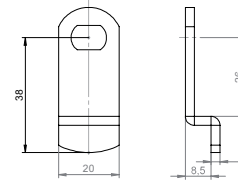

Offset Cams

ASSA ABLOY
Standard Hole Dimensions

Catch 03 A30 B4 D0
490606

Catch 13 A33,5 B8,5 D0
390044

Catch 14 A33,5 B8,5 D90
390045

Catch 06 A38 D90
390054

Catch 20 A28 B13 D0
390058

Catch 56 A30 B3 D0
390061

Catch 64 A38 B8,5 D0
390062

Catch 74 A30 B8,5 D0
390069

Catch 76 A41 B8,5 D0
490880

Catch 86 A49 B5 D0
490842

Catch 87 A33,5 B6 D0
490847

Catch 95 A30 B3 D0
490890

Catch 99 A39 B13 D0
490907

Catch 103 A30 B1 D0
490926