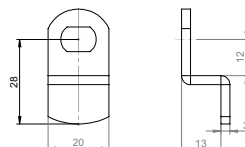

Offset Cams

ASSA ABLOY
Standard Hole Dimensions

Catch 03 A30 B4 D0
490606

Catch 13 A33,5 B8,5 D0
390044

Catch 14 A33,5 B8,5 D90
390045

Catch 06 A38 D90
390054

Catch 20 A28 B13 D0
390058

Catch 56 A30 B3 D0
390061

Catch 64 A38 B8,5 D0
390062

Catch 74 A30 B8,5 D0
390069

Catch 76 A41 B8,5 D0
490880

Catch 86 A49 B5 D0
490842

Catch 87 A33,5 B6 D0
490847

Catch 95 A30 B3 D0
490890

Catch 99 A39 B13 D0
490907

Catch 103 A30 B1 D0
490926

Catch 106 A25 B8,5 D90
490963

Catch 109 A38 B3 D0
490973

Offset Cams

Catch 3155 A34 B13 D0
491210

Catch 3157 A24 B4 D0
491221

Catch A36 B16,5 D0
491317

Catch 3170 A28 B10,5 D0
491331

Catch A35 B6 D0
491904

Catch A28 B13 D0
390070

Catch A38 B3 D90
492035

Catch A34 B13 D90
491476

Catch A41 B6,5 D90
491498

Catch A39 B6,5 D0
492869

Catch A44 B3 D0
492877

Catch A35 B6 D0
492358

Catch A27,5 B1 D0
492398