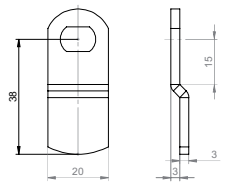

Catch 109 A38 B3 D0
490973