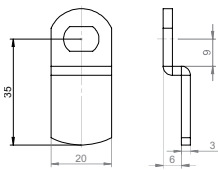

Offset Cams

ASSA ABLOY
Standard Hole Dimensions

Catch 03 A30 B4 D0
490606

Catch 13 A33,5 B8,5 D0
390044

Catch 14 A33,5 B8,5 D90
390045

Catch 06 A38 D90
390054

Catch 20 A28 B13 D0
390058

Catch 56 A30 B3 D0
390061

Catch 64 A38 B8,5 D0
390062

Catch 74 A30 B8,5 D0
390069

Catch 76 A41 B8,5 D0
490880

Catch 86 A49 B5 D0
490842

Catch 87 A33,5 B6 D0
490847

Catch 95 A30 B3 D0
490890

Catch 99 A39 B13 D0
490907

Catch 103 A30 B1 D0
490926

Catch 106 A25 B8,5 D90
490963

Catch 109 A38 B3 D0
490973

Offset Cams

Catch 3155 A34 B13 D0
491210

Catch 3157 A24 B4 D0
491221

Catch A36 B16,5 D0
491317

Catch 3170 A28 B10,5 D0
491331

Catch A35 B6 D0
491904

Catch A28 B13 D0
390070

Catch A38 B3 D90
492035

Catch A34 B13 D90
491476

Catch A41 B6,5 D90
491498

Catch A39 B6,5 D0
492869

Catch A44 B3 D0
492877

Catch A35 B6 D0
492358

Catch A27,5 B1 D0
492398