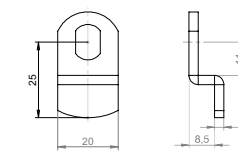

Offset Cams

ASSA ABLOY
Standard Hole Dimensions

Catch 03 A30 B4 D0
490606

Catch 13 A33,5 B8,5 D0
390044

Catch 14 A33,5 B8,5 D90
390045

Catch 06 A38 D90
390054

Catch 20 A28 B13 D0
390058

Catch 56 A30 B3 D0
390061

Catch 64 A38 B8,5 D0
390062

Catch 74 A30 B8,5 D0
390069

Catch 76 A41 B8,5 D0
490880

Catch 86 A49 B5 D0
490842

Catch 87 A33,5 B6 D0
490847

Catch 95 A30 B3 D0
490890

Catch 99 A39 B13 D0
490907

Catch 103 A30 B1 D0
490926

Catch A28 B13 D0
390070

Catch A38 B3 D90
492035

Catch A34 B13 D90
491476

Catch A41 B6,5 D90
491498

Catch A39 B6,5 D0
492869

Catch A44 B3 D0
492877

Catch A35 B6 D0
492358

Catch A27,5 B1 D0
492398