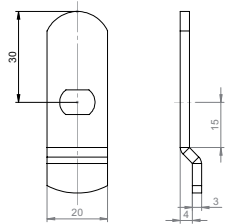

Offset Cams

ASSA ABLOY
Standard Hole Dimensions

Catch 03 A30 B4 D0
490606

Catch 13 A33,5 B8,5 D0
390044

Catch 14 A33,5 B8,5 D90
390045

Catch 06 A38 D90
390054

Catch 20 A28 B13 D0
390058

Catch 56 A30 B3 D0
390061

Catch 64 A38 B8,5 D0
390062

Catch 74 A30 B8,5 D0
390069

Catch 76 A41 B8,5 D0
490880

Catch 86 A49 B5 D0
490842

Catch 87 A33,5 B6 D0
490847

Catch 95 A30 B3 D0
490890

Catch 99 A39 B13 D0
490907

Catch 103 A30 B1 D0
490926