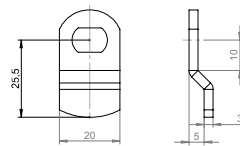

Offset Cams

ASSA ABLOY
Standard Hole Dimensions

Catch 03 A30 B4 D0
490606

Catch 13 A33,5 B8,5 D0
390044

Catch 14 A33,5 B8,5 D90
390045

Catch 06 A38 D90
390054

Catch 20 A28 B13 D0
390058

Catch 56 A30 B3 D0
390061

Catch A28 B13 D0
390070

Catch A38 B3 D90
492035

Catch A34 B13 D90
491476

Catch A41 B6,5 D90
491498

Catch A39 B6,5 D0
492869

Catch A44 B3 D0
492877

Catch A35 B6 D0
492358

Catch A27,5 B1 D0
492398

Catch A25,5 B5 D0
492635

Catch A22,5 B7 D0
492636

Catch A36 B8,5 D90
492841

Offset Cams

Catch A39 B17 D90
492852

Catch A41 B8,5 D90
492455

Catch A54 B4 D90
492822

Catch A38 B1,5 D0
492997