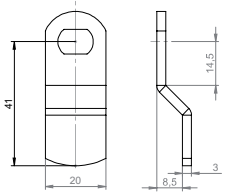

Offset Cams

ASSA ABLOY
Standard Hole Dimensions

Catch 03 A30 B4 D0
490606

Catch 13 A33,5 B8,5 D0
390044

Catch 14 A33,5 B8,5 D90
390045

Catch 06 A38 D90
390054

Catch 20 A28 B13 D0
390058

Catch 56 A30 B3 D0
390061

Catch 64 A38 B8,5 D0
390062

Catch 74 A30 B8,5 D0
390069

Catch 76 A41 B8,5 D0
490880

Catch 86 A49 B5 D0
490842

Catch 87 A33,5 B6 D0
490847

Catch 95 A30 B3 D0
490890

Catch 99 A39 B13 D0
490907

Catch 103 A30 B1 D0
490926