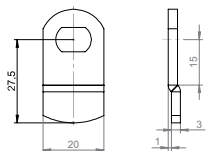

Offset Cams

ASSA ABLOY
Standard Hole Dimensions

Catch 03 A30 B4 D0
490606

Catch 13 A33,5 B8,5 D0
390044

Catch 14 A33,5 B8,5 D90
390045

Catch 06 A38 D90
390054

Catch 20 A28 B13 D0
390058

Catch 56 A30 B3 D0
390061

Catch A28 B13 D0
390070

Catch A38 B3 D90
492035

Catch A34 B13 D90
491476

Catch A41 B6,5 D90
491498

Catch A39 B6,5 D0
492869

Catch A44 B3 D0
492877

Catch A35 B6 D0
492358

Catch A27,5 B1 D0
492398

Catch A25,5 B5 D0
492635

Catch A22,5 B7 D0
492636

Catch A36 B8,5 D90
492841

Offset Cams

Catch A39 B17 D90
492852

Catch A41 B8,5 D90
492455

Catch A54 B4 D90
492822

Catch A38 B1,5 D0
492997