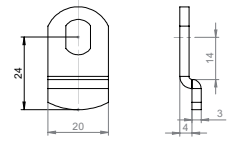

Offset Cams

ASSA ABLOY
Standard Hole Dimensions

Catch 03 A30 B4 D0
490606

Catch 13 A33,5 B8,5 D0
390044

Catch 14 A33,5 B8,5 D90
390045

Catch 06 A38 D90
390054

Catch 20 A28 B13 D0
390058

Catch 56 A30 B3 D0
390061

Catch 64 A38 B8,5 D0
390062

Catch 74 A30 B8,5 D0
390069

Catch 76 A41 B8,5 D0
490880

Catch 86 A49 B5 D0
490842

Catch 87 A33,5 B6 D0
490847

Catch 95 A30 B3 D0
490890

Catch 99 A39 B13 D0
490907

Catch 103 A30 B1 D0
490926