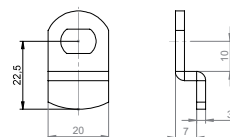

Offset Cams

ASSA ABLOY
Standard Hole Dimensions

Catch 03 A30 B4 D0
490606

Catch 13 A33,5 B8,5 D0
390044

Catch 14 A33,5 B8,5 D90
390045

Catch 06 A38 D90
390054

Catch 20 A28 B13 D0
390058

Catch 56 A30 B3 D0
390061

Catch A28 B13 D0
390070

Catch A38 B3 D90
492035

Catch A34 B13 D90
491476

Catch A41 B6,5 D90
491498

Catch A39 B6,5 D0
492869

Catch A44 B3 D0
492877

Catch A35 B6 D0
492358

Catch A27,5 B1 D0
492398

Catch A25,5 B5 D0
492635

Catch A22,5 B7 D0
492636

Catch A36 B8,5 D90
492841

Offset Cams

Catch A39 B17 D90
492852

Catch A41 B8,5 D90
492455

Catch A54 B4 D90
492822

Catch A38 B1,5 D0
492997