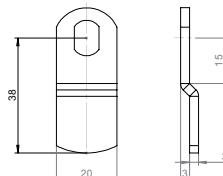

Offset Cams

ASSA ABLOY
Standard Hole Dimensions

Catch 03 A30 B4 D0
490606

Catch 13 A33,5 B8,5 D0
390044

Catch 14 A33,5 B8,5 D90
390045

Catch 06 A38 D90
390054

Catch 20 A28 B13 D0
390058

Catch 56 A30 B3 D0
390061

Catch 64 A38 B8,5 D0
390062

Catch 74 A30 B8,5 D0
390069

Catch 76 A41 B8,5 D0
490880

Catch 86 A49 B5 D0
490842

Catch 87 A33,5 B6 D0
490847

Catch 95 A30 B3 D0
490890

Catch 99 A39 B13 D0
490907

Catch 103 A30 B1 D0
490926

Catch 106 A25 B8,5 D90
490963

Catch 109 A38 B3 D0
490973

Offset Cams

Catch 3155 A34 B13 D0
491210

Catch 3157 A24 B4 D0
491221

Catch A36 B16,5 D0
491317

Catch 3170 A28 B10,5 D0
491331

Catch A35 B6 D0
491904

Catch A28 B13 D0
390070

Catch A38 B3 D90
492035

Catch A34 B13 D90
491476

Catch A41 B6,5 D90
491498

Catch A39 B6,5 D0
492869

Catch A44 B3 D0
492877

Catch A35 B6 D0
492358

Catch A27,5 B1 D0
492398