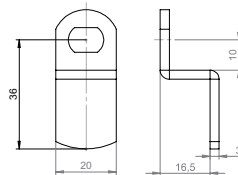

Offset Cams

ASSA ABLOY
Standard Hole Dimensions

Catch 03 A30 B4 D0
490606

Catch 13 A33,5 B8,5 D0
390044

Catch 14 A33,5 B8,5 D90
390045

Catch 06 A38 D90
390054

Catch 20 A28 B13 D0
390058

Catch 56 A30 B3 D0
390061

Catch 64 A38 B8,5 D0
390062

Catch 74 A30 B8,5 D0
390069

Catch 76 A41 B8,5 D0
490880

Catch 86 A49 B5 D0
490842

Catch 87 A33,5 B6 D0
490847

Catch 95 A30 B3 D0
490890

Catch 99 A39 B13 D0
490907

Catch 103 A30 B1 D0
490926

Catch 106 A25 B8,5 D90
490963

Catch 109 A38 B3 D0
490973

Offset Cams

Catch 3155 A34 B13 D0
491210

Catch 3157 A24 B4 D0
491221

Catch A36 B16,5 D0
491317

Catch 3170 A28 B10,5 D0
491331

Catch A35 B6 D0
491904

Catch A28 B13 D0
390070

Catch A38 B3 D90
492035

Catch A34 B13 D90
491476

Catch A41 B6,5 D90
491498

Catch A39 B6,5 D0
492869

Catch A44 B3 D0
492877

Catch A35 B6 D0
492358

Catch A27,5 B1 D0
492398