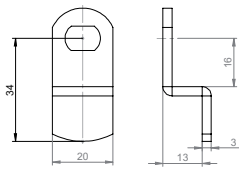

Offset Cams

ASSA ABLOY
Standard Hole Dimensions

Catch 03 A30 B4 D0
490606

Catch 13 A33,5 B8,5 D0
390044

Catch 14 A33,5 B8,5 D90
390045

Catch 06 A38 D90
390054

Catch 20 A28 B13 D0
390058

Catch 56 A30 B3 D0
390061

Catch 64 A38 B8,5 D0
390062

Catch 74 A30 B8,5 D0
390069

Catch 76 A41 B8,5 D0
490880

Catch 86 A49 B5 D0
490842

Catch 87 A33,5 B6 D0
490847

Catch 95 A30 B3 D0
490890

Catch 99 A39 B13 D0
490907

Catch 103 A30 B1 D0
490926

Catch 106 A25 B8,5 D90
490963

Catch 109 A38 B3 D0
490973

Offset Cams

Catch 3155 A34 B13 D0
491210

Catch 3157 A24 B4 D0
491221

Catch A36 B16,5 D0
491317

Catch 3170 A28 B10,5 D0
491331

Catch A35 B6 D0
491904

Catch A28 B13 D0
390070

Catch A38 B3 D90
492035

Catch A34 B13 D90
491476

Catch A41 B6,5 D90
491498

Catch A39 B6,5 D0
492869

Catch A44 B3 D0
492877

Catch A35 B6 D0
492358

Catch A27,5 B1 D0
492398