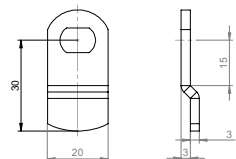

Offset Cams

ASSA ABLOY
Standard Hole Dimensions

Catch 03 A30 B4 D0
490606

Catch 13 A33,5 B8,5 D0
390044

Catch 14 A33,5 B8,5 D90
390045

Catch 06 A38 D90
390054

Catch 20 A28 B13 D0
390058

Catch 56 A30 B3 D0
390061

Catch 64 A38 B8,5 D0
390062

Catch 74 A30 B8,5 D0
390069

Catch 76 A41 B8,5 D0
490880

Catch 86 A49 B5 D0
490842

Catch 87 A33,5 B6 D0
490847

Catch 95 A30 B3 D0
490890

Catch 99 A39 B13 D0
490907

Catch 103 A30 B1 D0
490926

Catch 106 A25 B8,5 D90
490963

Catch 109 A38 B3 D0
490973

Offset Cams

Catch 3155 A34 B13 D0
491210

Catch 3157 A24 B4 D0
491221

Catch A36 B16,5 D0
491317

Catch 3170 A28 B10,5 D0
491331

Catch A35 B6 D0
491904

Catch A28 B13 D0
390070

Catch A38 B3 D90
492035

Catch A34 B13 D90
491476

Catch A41 B6,5 D90
491498

Catch A39 B6,5 D0
492869

Catch A44 B3 D0
492877

Catch A35 B6 D0
492358

Catch A27,5 B1 D0
492398