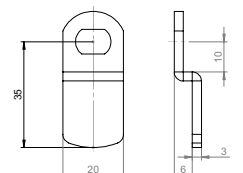

Offset Cams

ASSA ABLOY
Standard Hole Dimensions

Catch 03 A30 B4 D0
490606

Catch 13 A33,5 B8,5 D0
390044

Catch 14 A33,5 B8,5 D90
390045

Catch 06 A38 D90
390054

Catch 20 A28 B13 D0
390058

Catch 56 A30 B3 D0
390061

Catch A28 B13 D0
390070

Catch A38 B3 D90
492035

Catch A34 B13 D90
491476

Catch A41 B6,5 D90
491498

Catch A39 B6,5 D0
492869

Catch A44 B3 D0
492877

Catch A35 B6 D0
492358

Catch A27,5 B1 D0
492398

Catch A25,5 B5 D0
492635

Catch A22,5 B7 D0
492636

Catch A36 B8,5 D90
492841

Offset Cams

Catch A39 B17 D90
492852

Catch A41 B8,5 D90
492455

Catch A54 B4 D90
492822

Catch A38 B1,5 D0
492997