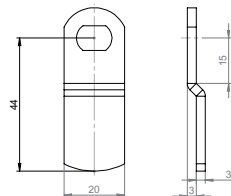

Offset Cams

ASSA ABLOY
Standard Hole Dimensions

Catch 03 A30 B4 D0
490606

Catch 13 A33,5 B8,5 D0
390044

Catch 14 A33,5 B8,5 D90
390045

Catch 06 A38 D90
390054

Catch 20 A28 B13 D0
390058

Catch 56 A30 B3 D0
390061

Catch A28 B13 D0
390070

Catch A38 B3 D90
492035

Catch A34 B13 D90
491476

Catch A41 B6,5 D90
491498

Catch A39 B6,5 D0
492869

Catch A44 B3 D0
492877

Catch A35 B6 D0
492358

Catch A27,5 B1 D0
492398

Catch A25,5 B5 D0
492635

Catch A22,5 B7 D0
492636

Catch A36 B8,5 D90
492841

Offset Cams

Catch A39 B17 D90
492852

Catch A41 B8,5 D90
492455

Catch A54 B4 D90
492822

Catch A38 B1,5 D0
492997