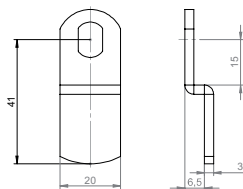

Offset Cams

ASSA ABLOY
Standard Hole Dimensions

Catch 03 A30 B4 D0
490606

Catch 13 A33,5 B8,5 D0
390044

Catch 14 A33,5 B8,5 D90
390045

Catch 06 A38 D90
390054

Catch 20 A28 B13 D0
390058

Catch 56 A30 B3 D0
390061

Catch 64 A38 B8,5 D0
390062

Catch 74 A30 B8,5 D0
390069

Catch 76 A41 B8,5 D0
490880

Catch 86 A49 B5 D0
490842

Catch 87 A33,5 B6 D0
490847

Catch 95 A30 B3 D0
490890

Catch 99 A39 B13 D0
490907

Catch 103 A30 B1 D0
490926

Catch 106 A25 B8,5 D90
490963

Catch 109 A38 B3 D0
490973

Offset Cams

Catch 3155 A34 B13 D0
491210

Catch 3157 A24 B4 D0
491221

Catch A36 B16,5 D0
491317

Catch 3170 A28 B10,5 D0
491331

Catch A35 B6 D0
491904

Catch A28 B13 D0
390070

Catch A38 B3 D90
492035

Catch A34 B13 D90
491476

Catch A41 B6,5 D90
491498

Catch A39 B6,5 D0
492869

Catch A44 B3 D0
492877

Catch A35 B6 D0
492358

Catch A27,5 B1 D0
492398