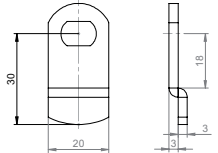

Offset Cams

ASSA ABLOY
Standard Hole Dimensions

Catch 03 A30 B4 D0
490606

Catch 13 A33,5 B8,5 D0
390044

Catch 14 A33,5 B8,5 D90
390045

Catch 06 A38 D90
390054

Catch 20 A28 B13 D0
390058

Catch 56 A30 B3 D0
390061

Catch 64 A38 B8,5 D0
390062

Catch 74 A30 B8,5 D0
390069

Catch 76 A41 B8,5 D0
490880

Catch 86 A49 B5 D0
490842

Catch 87 A33,5 B6 D0
490847

Catch 95 A30 B3 D0
490890

Catch 99 A39 B13 D0
490907

Catch 103 A30 B1 D0
490926