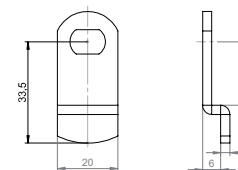

Offset Cams

ASSA ABLOY
Standard Hole Dimensions

Catch 03 A30 B4 D0
490606

Catch 13 A33,5 B8,5 D0
390044

Catch 14 A33,5 B8,5 D90
390045

Catch 06 A38 D90
390054

Catch 20 A28 B13 D0
390058

Catch 56 A30 B3 D0
390061

Catch 64 A38 B8,5 D0
390062

Catch 74 A30 B8,5 D0
390069

Catch 76 A41 B8,5 D0
490880

Catch 86 A49 B5 D0
490842

Catch 87 A33,5 B6 D0
490847

Catch 95 A30 B3 D0
490890

Catch 99 A39 B13 D0
490907

Catch 103 A30 B1 D0
490926

Catch 106 A25 B8,5 D90
490963

Catch 109 A38 B3 D0
490973

Offset Cams

Catch 3155 A34 B13 D0
491210

Catch 3157 A24 B4 D0
491221

Catch A36 B16,5 D0
491317

Catch 3170 A28 B10,5 D0
491331

Catch A35 B6 D0
491904

Catch A28 B13 D0
390070

Catch A38 B3 D90
492035

Catch A34 B13 D90
491476

Catch A41 B6,5 D90
491498

Catch A39 B6,5 D0
492869

Catch A44 B3 D0
492877

Catch A35 B6 D0
492358

Catch A27,5 B1 D0
492398