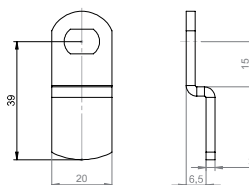

Offset Cams

ASSA ABLOY
Standard Hole Dimensions

Catch 03 A30 B4 D0
490606

Catch 13 A33,5 B8,5 D0
390044

Catch 14 A33,5 B8,5 D90
390045

Catch 06 A38 D90
390054

Catch 20 A28 B13 D0
390058

Catch 56 A30 B3 D0
390061

Catch A28 B13 D0
390070

Catch A38 B3 D90
492035

Catch A34 B13 D90
491476

Catch A41 B6,5 D90
491498

Catch A39 B6,5 D0
492869

Catch A44 B3 D0
492877

Catch A35 B6 D0
492358

Catch A27,5 B1 D0
492398

Catch A25,5 B5 D0
492635

Catch A22,5 B7 D0
492636

Catch A36 B8,5 D90
492841

Offset Cams

Catch A39 B17 D90
492852

Catch A41 B8,5 D90
492455

Catch A54 B4 D90
492822

Catch A38 B1,5 D0
492997