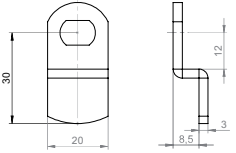

Offset Cams

ASSA ABLOY
Standard Hole Dimensions

Catch 03 A30 B4 D0
490606

Catch 13 A33,5 B8,5 D0
390044

Catch 14 A33,5 B8,5 D90
390045

Catch 06 A38 D90
390054

Catch 20 A28 B13 D0
390058

Catch 56 A30 B3 D0
390061

Catch 64 A38 B8,5 D0
390062

Catch 74 A30 B8,5 D0
390069

Catch 76 A41 B8,5 D0
490880

Catch 86 A49 B5 D0
490842

Catch 87 A33,5 B6 D0
490847

Catch 95 A30 B3 D0
490890

Catch 99 A39 B13 D0
490907

Catch 103 A30 B1 D0
490926