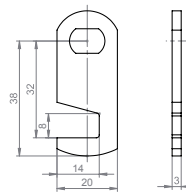

Cams with Hook

ASSA Standard Hole Dimensions

Catch 66 A38,5 C32 D0
390064

Catch 68 A50 B8,5 C44 D0
390066

Catch 69 A38 C32 D0
390067

Catch 113 A38 B3 C32 D0
491007

Catch 119 A38 B2 C32 D0
491105

Catch 3152 A38 B4 C32 D0
491200

Catch 3161 A38 B1 C32 D0
491291

Catch 3162 A38 B1 C32 D0
491292

Catch 3171 A43 C32 D0
491338

Cams with Hook

Catch A42,5 B3 C31,5 D0
491396

Catch A49 B5 C43 D0
491445

Catch A43 B12 C32 D0
491559

Catch A49 B43 C43 D0
491596