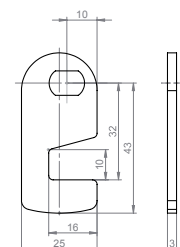

Cams with Hook

ASSA Standard Hole Dimensions

Catch 66 A38,5 C32 D0
390064

Catch 68 A50 B8,5 C44 D0
390066

Catch 69 A38 C32 D0
390067

Catch 113 A38 B3 C32 D0
491007

Catch 119 A38 B2 C32 D0
491105

Catch 3152 A38 B4 C32 D0
491200

Catch 3161 A38 B1 C32 D0
491291

Catch 3162 A38 B1 C32 D0
491292

Catch 3171 A43 C32 D0
491338

Cams with Hook

Catch A42,5 B3 C31,5 D0
491396

Catch A49 B5 C43 D0
491445

Catch A43 B12 C32 D0
491559

Catch A49 B43 C43 D0
491596