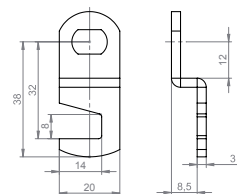

Cams with Hook

ASSA Standard Hole Dimensions

Catch 66 A38,5 C32 D0
390064

Catch 68 A50 B8,5 C44 D0
390066

Catch 69 A38 C32 D0
390067

Catch 113 A38 B3 C32 D0
491007

Catch 119 A38 B2 C32 D0
491105

Catch 3152 A38 B4 C32 D0
491200

Catch 3161 A38 B1 C32 D0
491291

Catch 3162 A38 B1 C32 D0
491292

Catch 3171 A43 C32 D0
491338

Cams with Hook

Catch A42,5 B3 C31,5 D0
491396

Catch A49 B5 C43 D0
491445

Catch A43 B12 C32 D0
491559

Catch A49 B43 C43 D0
491596