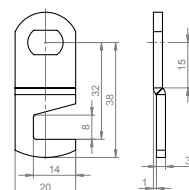

Cams with Hook

ASSA Standard Hole Dimensions

Catch 66 A38,5 C32 D0
390064

Catch 68 A50 B8,5 C44 D0
390066

Catch 69 A38 C32 D0
390067

Catch 113 A38 B3 C32 D0
491007

Catch 119 A38 B2 C32 D0
491105

Catch 3152 A38 B4 C32 D0
491200

Catch 3161 A38 B1 C32 D0
491291

Catch 3162 A38 B1 C32 D0
491292

Catch 3171 A43 C32 D0
491338

Cams with Hook

Catch A42,5 B3 C31,5 D0
491396

Catch A49 B5 C43 D0
491445

Catch A43 B12 C32 D0
491559

Catch A49 B43 C43 D0
491596