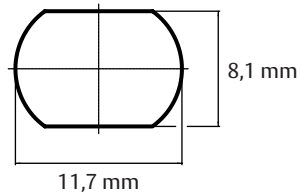

Cams with Hook

ASSA Standard Hole Dimensions

Catch 66 A38,5 C32 D0
390064

Catch 68 A50 B8,5 C44 D0
390066

Catch 69 A38 C32 D0
390067

Catch 113 A38 B3 C32 D0
491007

Catch 119 A38 B2 C32 D0
491105

Catch 3152 A38 B4 C32 D0
491200