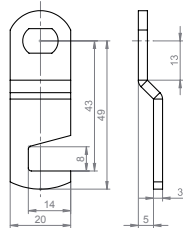

Cams with Hook

ASSA Standard Hole Dimensions

Catch 66 A38,5 C32 D0
390064

Catch 68 A50 B8,5 C44 D0
390066

Catch 69 A38 C32 D0
390067

Catch 113 A38 B3 C32 D0
491007

Catch 119 A38 B2 C32 D0
491105

Catch 3152 A38 B4 C32 D0
491200

Catch 3161 A38 B1 C32 D0
491291

Catch 3162 A38 B1 C32 D0
491292

Catch 3171 A43 C32 D0
491338

Cams with Hook

Catch A42,5 B3 C31,5 D0
491396

Catch A49 B5 C43 D0
491445

Catch A43 B12 C32 D0
491559

Catch A49 B43 C43 D0
491596