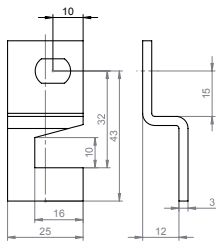

Cams with Hook

ASSA Standard Hole Dimensions

Catch 66 A38,5 C32 D0
390064

Catch 68 A50 B8,5 C44 D0
390066

Catch 69 A38 C32 D0
390067

Catch 113 A38 B3 C32 D0
491007

Catch 119 A38 B2 C32 D0
491105

Catch 3152 A38 B4 C32 D0
491200

Catch 3161 A38 B1 C32 D0
491291

Catch 3162 A38 B1 C32 D0
491292

Catch 3171 A43 C32 D0
491338

Cams with Hook

Catch A42,5 B3 C31,5 D0
491396

Catch A49 B5 C43 D0
491445

Catch A43 B12 C32 D0
491559

Catch A49 B43 C43 D0
491596