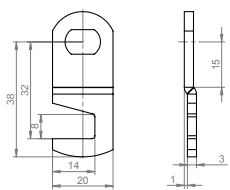

Cams with Hook

ASSA Standard Hole Dimensions

Catch 66 A38,5 C32 D0
390064

Catch 68 A50 B8,5 C44 D0
390066

Catch 69 A38 C32 D0
390067

Catch 113 A38 B3 C32 D0
491007

Catch 119 A38 B2 C32 D0
491105

Catch 3152 A38 B4 C32 D0
491200

Catch 3161 A38 B1 C32 D0
491291

Catch 3162 A38 B1 C32 D0
491292

Catch 3171 A43 C32 D0
491338

Cams with Hook

Catch A42,5 B3 C31,5 D0
491396

Catch A49 B5 C43 D0
491445

Catch A43 B12 C32 D0
491559

Catch A49 B43 C43 D0
491596