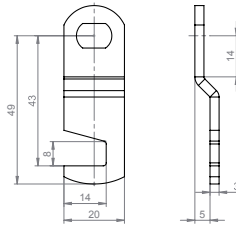

Cams with Hook

ASSA Standard Hole Dimensions

Catch 66 A38,5 C32 D0
390064

Catch 68 A50 B8,5 C44 D0
390066

Catch 69 A38 C32 D0
390067

Catch 113 A38 B3 C32 D0
491007

Catch 119 A38 B2 C32 D0
491105

Catch 3152 A38 B4 C32 D0
491200

Catch 3161 A38 B1 C32 D0
491291

Catch 3162 A38 B1 C32 D0
491292

Catch 3171 A43 C32 D0
491338

Cams with Hook

Catch A42,5 B3 C31,5 D0
491396

Catch A49 B5 C43 D0
491445

Catch A43 B12 C32 D0
491559

Catch A49 B43 C43 D0
491596