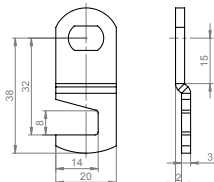

Cams with Hook

ASSA Standard Hole Dimensions

Catch 66 A38,5 C32 D0
390064

Catch 68 A50 B8,5 C44 D0
390066

Catch 69 A38 C32 D0
390067

Catch 113 A38 B3 C32 D0
491007

Catch 119 A38 B2 C32 D0
491105

Catch 3152 A38 B4 C32 D0
491200

Catch 3161 A38 B1 C32 D0
491291

Catch 3162 A38 B1 C32 D0
491292

Catch 3171 A43 C32 D0
491338

Cams with Hook

Catch A42,5 B3 C31,5 D0
491396

Catch A49 B5 C43 D0
491445

Catch A43 B12 C32 D0
491559

Catch A49 B43 C43 D0
491596