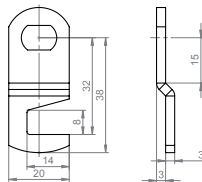

Cams with Hook

ASSA Standard Hole Dimensions

Catch 66 A38,5 C32 D0
390064

Catch 68 A50 B8,5 C44 D0
390066

Catch 69 A38 C32 D0
390067

Catch 113 A38 B3 C32 D0
491007

Catch 119 A38 B2 C32 D0
491105

Catch 3152 A38 B4 C32 D0
491200

Catch 3161 A38 B1 C32 D0
491291

Catch 3162 A38 B1 C32 D0
491292

Catch 3171 A43 C32 D0
491338

Cams with Hook

Catch A42,5 B3 C31,5 D0
491396

Catch A49 B5 C43 D0
491445

Catch A43 B12 C32 D0
491559

Catch A49 B43 C43 D0
491596