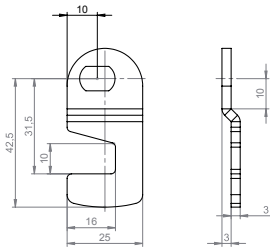

Cams with Hook

ASSA Standard Hole Dimensions

Catch 66 A38,5 C32 D0
390064

Catch 68 A50 B8,5 C44 D0
390066

Catch 69 A38 C32 D0
390067

Catch 113 A38 B3 C32 D0
491007

Catch 119 A38 B2 C32 D0
491105

Catch 3152 A38 B4 C32 D0
491200

Catch 3161 A38 B1 C32 D0
491291

Catch 3162 A38 B1 C32 D0
491292

Catch 3171 A43 C32 D0
491338

Cams with Hook

Catch A42,5 B3 C31,5 D0
491396

Catch A49 B5 C43 D0
491445

Catch A43 B12 C32 D0
491559

Catch A49 B43 C43 D0
491596