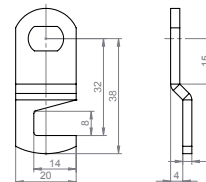

Cams with Hook

ASSA Standard Hole Dimensions

Catch 66 A38,5 C32 D0
390064

Catch 68 A50 B8,5 C44 D0
390066

Catch 69 A38 C32 D0
390067

Catch 113 A38 B3 C32 D0
491007

Catch 119 A38 B2 C32 D0
491105

Catch 3152 A38 B4 C32 D0
491200

Catch 3161 A38 B1 C32 D0
491291

Catch 3162 A38 B1 C32 D0
491292

Catch 3171 A43 C32 D0
491338

Cams with Hook

Catch A42,5 B3 C31,5 D0
491396

Catch A49 B5 C43 D0
491445

Catch A43 B12 C32 D0
491559

Catch A49 B43 C43 D0
491596