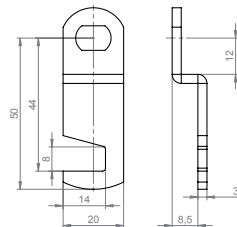

Cams with Hook

ASSA Standard Hole Dimensions

Catch 66 A38,5 C32 D0
390064

Catch 68 A50 B8,5 C44 D0
390066

Catch 69 A38 C32 D0
390067

Catch 113 A38 B3 C32 D0
491007

Catch 119 A38 B2 C32 D0
491105

Catch 3152 A38 B4 C32 D0
491200

Catch 3161 A38 B1 C32 D0
491291

Catch 3162 A38 B1 C32 D0
491292

Catch 3171 A43 C32 D0
491338

Cams with Hook

Catch A42,5 B3 C31,5 D0
491396

Catch A49 B5 C43 D0
491445

Catch A43 B12 C32 D0
491559

Catch A49 B43 C43 D0
491596