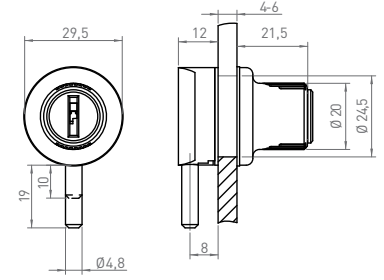

15

GLASS DOOR LOCKS GLASTÜRSCHLÖSSER

2910

GLASS DOOR LOCK GLASTÜRSCHLOSS

CODE NO
ARTIKEL NR
Y910.001XX

LOCK VERSION
SCHLOSSTYP
Y > 2, 3, 5, 7

FINISH
AUSFÜHRUNG
XX > NI, AL, CN

FIXING HOLE
EINBAULOCHUNG

PRESS IN PIVOT
SCHLISSBUCHSE MIT EINPRESSZAPFEN
CODE NO_ ARTIKEL NR
0910.007PN

MOUNTING EXAMPLE EINBAUBEISPIEL