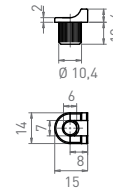

15

GLASS DOOR LOCKS GLASTÜRSCHLÖSSER

2910

GLASS DOOR LOCK GLASTÜRSCHLOSS

CODE NO
ARTIKEL NR
Y910.001XX

LOCK VERSION
SCHLOSSTYP
Y > 2, 3, 5, 7

FINISH
AUSFÜHRUNG
XX > NI, AL, CN

FIXING HOLE
EINBAULOCHUNG

PRESS IN PIVOT
SCHLISSBUCHSE MIT EINPRESSZAPFEN
CODE NO_ ARTIKEL NR
0910.007PN

MOUNTING EXAMPLE EINBAUBEISPIEL